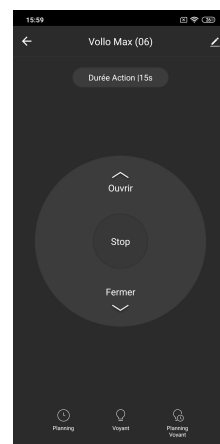

fonctionne avec
l'Assistant Google

WORKS WITH
alexa

Fonctionnalités :

- Interrupteur encastrable pour volet roulants
- Pilotage à la voix: avec Google Home ou Alexa vous pilotez les volets très simplement
- Contrôle depuis son Smartphone, de n'importe où dans le monde grâce à l'appli KONYKS gratuite pour iOS et Android
- Automatisez facilement, Fermer les volets au coucher du soleil, à une heure précise, ou selon la météo..
- Contrôle des voyants, le rétroéclairage peut être désactivé d'un clic ou programmé aux heures que vous souhaitez

Caractéristiques

Nécessite un réseau Wifi 2.4 Ghz 802.11 b/g/n • AC 110-240 V - 50-60 Hz • 3A • 600W max • Matériau ABS retardateur de flamme • Dimensions 86x86x35 mm • Poids 148g • Pilotage à la voix avec Alexa, Google Home et les Raccourcis Siri • Application en français avec Widgets, Programmation horaire, compte à rebours, scénarios et automatisations • Réglage du rétroéclairage des boutons • EAN 3770008652347