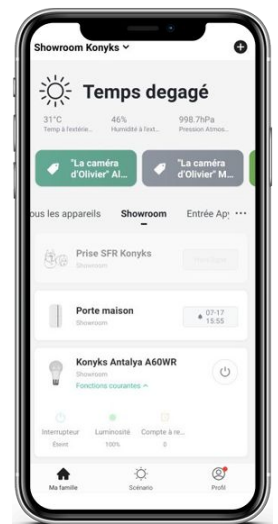

## Pack de 2 Prises Wi-Fi

### Priska EU Dual Pack

fonctionne avec  
l'Assistant Google

works  
with alexa

## Fonctionnalités :

- **Pilotage à la voix ou par Smartphone:**  
Avec Google Home ou Amazon Alexa vous pilotez vous la prise très simplement : «OK Google, allume la prise »
- **Compteur d'énergie**  
Relevé de la consommation des appareils reliés avec historique
- **Automatisations faciles**  
Allumer la prise à une certaine heure, ou en fonction du coucher/lever du soleil, de l'humidité ou de la température...
- **16A , 3680 watts**
- **Format européen type "Schuko"**