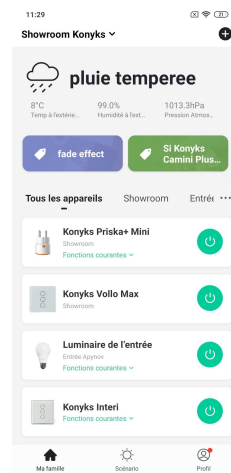

Fonctionnalités :

- Pilotage à la voix: avec Google Home ou Amazon Alexa vous pilotez la prise très simplement : «OK Google, allume la prise du salon»
- Contrôle depuis son Smartphone, de n'importe où dans le monde grâce aux applis iOS et Android.
- Automatisations faciles: allumer la prise à une certaine heure, ou en fonction du coucher/lever du soleil, en fonction de l'humidité ou de la température...
- Format EU type F "Schuko"
- 16 ampères, 3520W

Caractéristiques

Nécessite un réseau Wifi 2.4 Ghz connecté à Internet • Tension 220-230V AC • 50/60 Hz • 16 ampères • Modèle norme EU type «schuko» • Puissance max 3520W • Pilotage à la voix avec Alexa, Google Home et les Raccourcis Siri • Application avec widgets, Programmation horaire, compte à rebours, scénarios et automatisations • Dimensions 50x50x84mm • Poids 85g. • EAN 3770008652552..