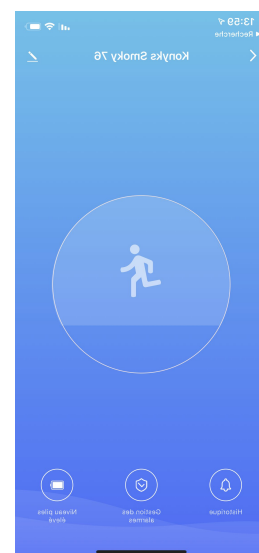

### Fonctionnalités :

- **Détecteur de fumée connecté**  
Utilise le Wi-Fi de la maison, installation facile
- **Notifications sur votre smartphone**  
en cas d'alerte incendie chez vous
- **Autonomie 18 à 24 mois**  
grâce aux piles Lithium haute capacité fournies
- **Automatisations faciles**  
possibilité de déclencher d'autres appareils en fonction de la détection de fumée (par exemple allumer des lumières)
- **Conforme à la norme CE EN14604** et validé aux tests TUV

### Caractéristiques

Détecteur de fumée photoélectrique • Voyant Led rouge • Bouton de test • Nécessite un réseau Wifi 2.4 Ghz connecté à Internet • Alimentation par 2 piles AA Lithium haute capacité, autonomie de 18 à 24 mois sur une base de 1 autotest par mois • Alerte en cas de piles faibles • Portée du Wi-Fi env. 30m en champ libre • Volume de l'alarme env 85 db à 3 mètres • Température de fonctionnement entre 0° et 40° et humidité < à 95% • Motif sonore ISO 8201 • Application multilingue iOS et Android avec automatisations • Dimensions 120 mm de diamètre, 35,5 mm d'épaisseur