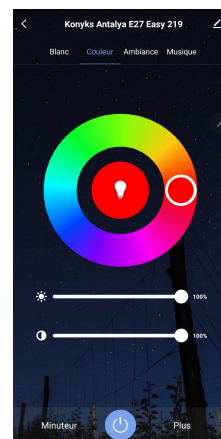

## Ampoule LED Wi-Fi+BT Antalya Color E27

fonctionne avec  
l'Assistant Google

works  
with alexa

### Fonctionnalités :

- Installation facile et très rapide grâce au Bluetooth
- Puissance lumineuse 1055 Lumens en blanc
- Blanc Réglable 2700 à 6500K + couleurs RGB
- Contrôle local ou à distance depuis son Smartphone
- Pilotage à la voix
- Automatisez Facilement
- Ambiances selon votre humeur

**EASY**

Nécessite un réseau Wifi 2.4 Ghz b/g/n connecté à Internet • Le Bluetooth permet un appairage plus rapide et le contrôle en local en cas de coupure de Wi-Fi • Culot E27, format d'ampoule A65 • Ampoule LED RGB 16 millions de couleurs + Blanc réglable de 2700 à 6500K • Puissance 11W • Intensité 1055 lumens en blanc • Angle d'éclairage 180° • Tension 230V AC • Pilotage à la voix avec Alexa, Google Home et les Raccourcis Siri • Dimensions 65x127 mm. • Poids 57g. • Durée de vie estimée: 15.000 heures • Classe énergétique F (ERP 2022 équivalent de A+ ancienne classification) • EAN 3770008652941