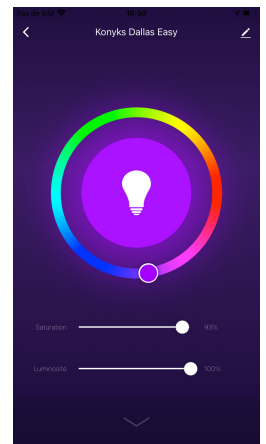

## Fonctionnalités :

- Installation facile et très rapide grâce au Bluetooth
- Blanc Réglable de 3000K à 6500K
- 16 millions de couleurs
- Pilotage à la voix avec Google Home / Alexa:
- Contrôle depuis son Smartphone, de n'importe où dans le monde en Wi-Fi ou 4G
- Automatisez Facilement, ex: allumer la lumière au lever du soleil, allumer la lumière à heures fixes
- Ambiances programmables au rythme de la musique

**EASY**

Ruban LED connecté 3M • Nécessite un réseau Wifi 2.4 Ghz • Le Bluetooth permet un appairage plus rapide et le contrôle en local en cas de coupure de Wi-Fi • Réglage du blanc de 3000K à 6500K • 16 millions de couleurs RGB • luminosité réglable • Synchronisation avec la musique • Puissance 15W • 220 Lumens • Dimensions 1.2cm x 3m • Durée de vie : 20.000 heures • Pilotage à la voix avec Alexa, Google Home et les Raccourcis Siri • Application en français avec Widgets, Programmation horaire, compte à rebours, scénarios et automatisations • EAN 3770008652613