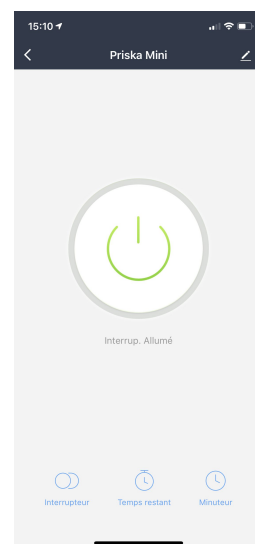

## Prise connectée Wi-Fi

### Priska Mini FR

 fonctionne avec  
l'Assistant Google

works with | 

## Fonctionnalités :

- **Pilotage à la voix:**  
Avec Google Home ou Amazon Alexa vous pilotez la prise très simplement :  
«OK Google, allumes la prise du salon»
- **Contrôle depuis son Smartphone,**  
De n'importe où dans le monde grâce aux applis iOS et Android.
- **Automatisations faciles:**  
Allumer la prise à une certaine heure, ou en fonction du coucher/lever du soleil, de l'humidité ou de la température, allumer la prise B quand on allume la prise A...
- **Format Français type E/F**