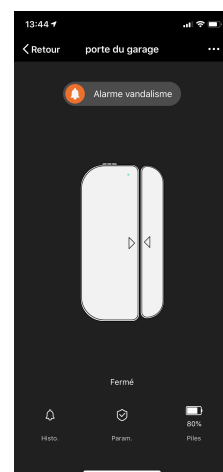

## Détecteur d'ouverture Wi-Fi sur piles Senso

## Fonctionnalités

- Détecteur d'ouvertures pour portes et fenêtres
- Notification sur Smartphone  
en cas d'ouverture ou fermeture, vandalisme ou piles faibles
- Installation facile
- Alerte en cas de tentative de vandalisme
- Vérification du statut d'ouverture ou fermeture  
par l'application ou à la voix
- Automatisations faciles  
par exemple allumer une lumière quand une porte est fermée, couper le radiateur si une fenêtre est ouverte....