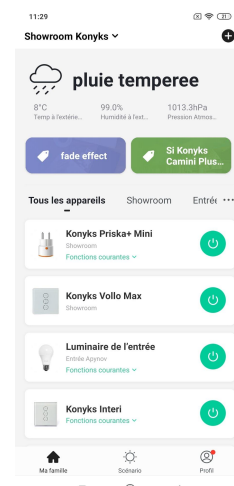

## Prise connectée Wi-Fi

### Priska+ Mini

fonctionne avec  
l'Assistant Google

WORKS WITH  
alexa

## Fonctionnalités :

- Pilotage à la voix ou par Smartphone: avec Google Home ou Amazon Alexa vous pilotez vous la prise très simplement : «OK Google, allume la prise »
- Compteur d'énergie, relevé instantané de la consommation des appareils reliés, en W/mA avec historique
- Automatisations faciles: allumer la prise à une certaine heure, ou en fonction du coucher/lever du soleil, en fonction de l'humidité ou de la température, allumer la prise B quand on allume la prise A...
- 16A , 3680 watts
- Format Français type E/F