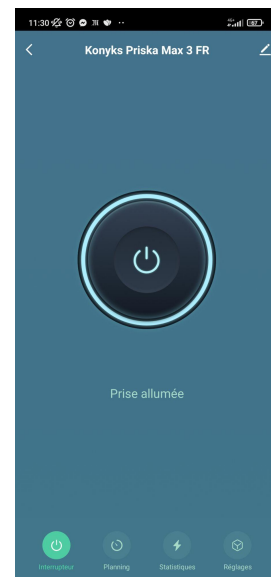

kōnyks

Prise connectée Wi-Fi + BT 16A

Priska Max 3^{FR}

NOUVEAU
La plus intelligente des
prises connectées

fonctionne avec
l'Assistant Google

works
with | alexa

Fonctionnalités :

- Nouvelles fonctions exclusives :
 - Contrôle du voyant de la prise (pour obtenir le noir total dans une chambre par exemple)
 - Verrouillage enfants
 - Planning aléatoire pour simulation de présence
 - Choix du statut de la prise après une coupure de courant
 - Historique des actions sur la prise
- Installation facile et très rapide grâce au Bluetooth
- Pilotage à la voix ou par Smartphone avec Google Home ou Amazon Alexa
- Compteur d'énergie, relevé instantané de la consommation des appareils reliés, historique quotidien

EASY

Nécessite un réseau Wifi 2.4 Ghz connecté à Internet • Le Bluetooth permet un appairage plus rapide et en cas de coupure de Wi-Fi la prise peut être contrôlée en Bluetooth • Tension 220-240V AC • 50/60 Hz • 16 ampères • Modèle norme FR type E/F • Puissance max 3680W • Pilotage à la voix avec Alexa, Google Home et les Raccourcis Siri • Application avec widgets, Programmation horaire, compte à rebours, scénarios et automatisations • Compteur de consommation avec historique des consommations • Dimensions 46x46x70mm • Poids 58g • EAN 3770024338171