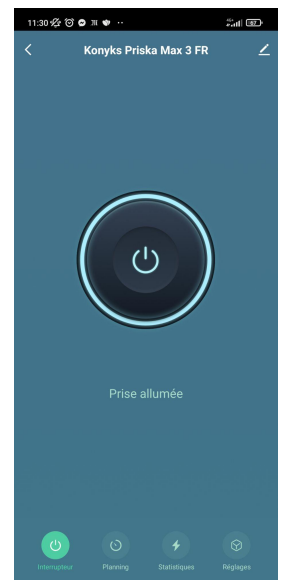

kōnyks

Prise connectée Wi-Fi + BT 10A

Priska Mini 3^{FR}

NOUVEAU
La plus intelligente des
prises connectées

fonctionne avec
l'Assistant Google

works
with alexa

Fonctionnalités :

- Nouvelles fonctions exclusives :
 - Contrôle du voyant de la prise (pour obtenir le noir total dans une chambre par exemple)
 - Verrouillage enfants
 - Planning aléatoire pour simulation de présence
 - Choix du statut de la prise après une coupure de courant
 - Historique des actions sur la prise
- Installation facile et très rapide grâce au Bluetooth
- Pilotage à la voix ou par Smartphone avec Google Home ou Amazon Alexa
- Compteur d'énergie, relevé instantané de la consommation des appareils reliés, historique quotidien

EASY

Nécessite un réseau Wifi 2.4 Ghz connecté à Internet • Le Bluetooth permet un appairage plus rapide et en cas de coupure de Wi-Fi la prise peut être contrôlée en Bluetooth • Tension 220-240V AC • 50/60 Hz • 10 ampères • Modèle norme FR type E/F • Puissance max 2300W • Pilotage à la voix avec Alexa, Google Home et les Raccourcis Siri • Application avec widgets, Programmation horaire, compte à rebours, scénarios et automatisations • Compteur de consommation avec historique des consommations • Dimensions 46x46x70mm • Poids 58g • EAN 3770008652972