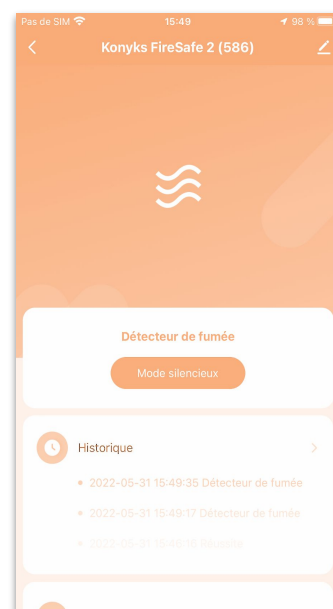

Fonctionnalités :

- **Alerte sur votre smartphone en cas de fumée**
  Utilise le Wi-Fi de la maison, installation facile
- **Autonomie jusqu'à 5 ans**
  grâce à la pile Lithium
- **Automatisations faciles**
  possibilité de déclencher d'autres appareils en fonction de la détection de fumée (par exemple allumer des lumières)
- **Conforme à la norme CE EN14604**
  Testé par SGS / Certifié par DBI

EASY