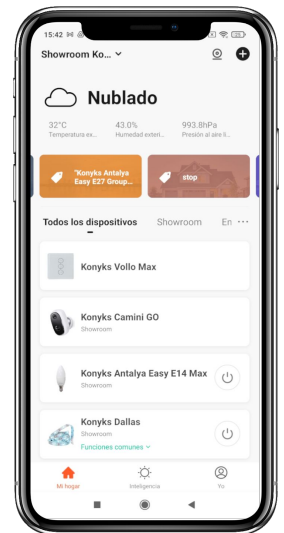

kōnyks

Enchufe Wi-Fi + BT

Priska Max Easy EU

EASY

works with
Google Assistant

works with
alexa

Funciones :

- Instalación fácil y muy rápida gracias a Bluetooth
- Control por voz o por teléfono inteligente: con Google Home o Amazon Alexa controlas el enchufe de manera muy sencilla: "OK Google, enciende el enchufe"
- Contador de energía lectura instantánea del consumo de los dispositivos conectados, en W / mA con seguimiento cronológico
- Automatizaciones sencillas: encienda el enchufe a una hora determinada, o según el atardecer / amanecer, según la humedad o la temperatura, encienda el enchufe B si enciende el enchufe A ...
- 16A , 3680 vatios
- Formato Schuko EU type F

Requiere una red Wi-Fi de 2,4 Ghz conectada a Internet • Bluetooth permite un emparejamiento más rápido y, en caso de un corte de Wi-Fi, la toma se puede controlar mediante Bluetooth • Voltaje 220-240 V CA • 50/60 Hz • 16 amperios • Modelo estándar EU tipo F • Potencia máxima 3680W • Control por voz con Alexa, Google Home y Atajos Siri • Aplicación con widgets, Programación horaria, cuenta atrás, escenarios y automatizaciones • Medidor de consumo con historial de consumo • Dimensiones 46x46x70mm • Peso 58g. • EAN 3770008652828