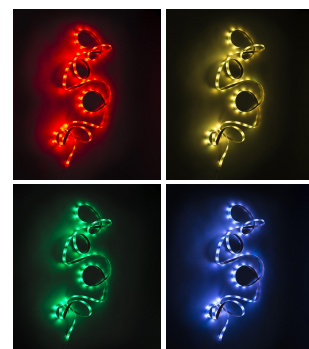

### Funcionalidades :

- Control por voz: con Google Home o Alexa controlar la bombilla es muy sencillo: «OK Google, pon la luz de la tele», «Alexa pon la luz en azul»
- Controla desde tu smartphone, desde cualquier parte del mundo con la aplicación gratuita KONYKS para iOS y Android
- Color y brillo RGB ajustable a través de un smartphone o control por voz
- Atmosferas animadas preprogramadas: nocturna, suave, festiva, descanso, arco iris, chispeante...
- Automatización fácil por ejemplo, encender la luz al amanecer, encender la luz a horas fijas encender la luz gradualmente por la mañana...

### Características

Requiere una red Wifi 2.4 Ghz • Ajuste de color RGB y brillo • 8 ambientes • Potencia 24W • Dimensiones 1cm x 3m • La cinta se puede cortar en función de sus necesidades gracias a las marcas de corte • Vida útil: 20.000 horas • IP44 • Manejo de voz con Alexa, Google Home y Accesos directos Siri • Aplicación en español con Widgets, programación de horarios, cuenta atrás, escenarios y automatizaciones • EAN 3770008652125