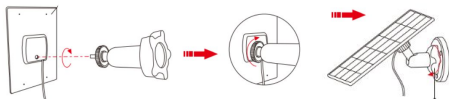

Montage

Fixez la base  à l'emplacement de destination à l'aide des vis fournies. Si la surface d'installation n'est pas nette, utilisez d'abord un foret de 6 mm pour percer un trou dans le mur, puis insérez les chevilles avant de visser.

Insérez la vis de serrage sur le pied flexible

Puis vissez l'écrou sur le pied

Enfin, vissez le pied flexible à l'arrière au panneau solaire. Serrez-le fermement avec l'écrou fourni.

Caractéristiques

Tension 5V DC 0.47A • Puissance Max 3W •
Température de fonctionnement: -20°C à +48°C •
Longueur du câble 3 mètres • Résistance aux intempéries
IP65 • Dimensions 172 x 120 x 12.5mm • Poids 245g

Précautions d'utilisation

Ne pas démonter ni ouvrir le panneau • Essayez régulièrement le avec un chiffon doux et humide pour enlever la poussière • Ne pas utiliser de solvant pour nettoyer • La puissance de sortie, et donc le potentiel de chargement d'une batterie, peut varier et dépend notamment de la saison, de l'ensoleillement et de l'orientation du panneau • Par temps couvert, la puissance de sortie peut ne pas être suffisante pour recharger la caméra • Une fois relié à la caméra assurez vous que les caches en caoutchouc sont bien ajustés et que l'étanchéité est assurée