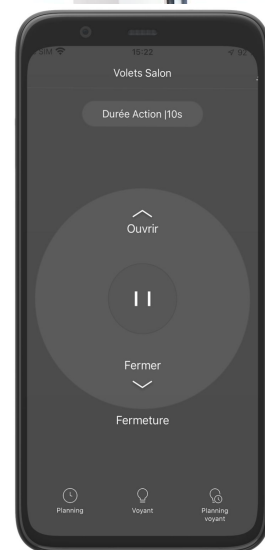

kōnyks

Interrupteur connecté pour volets roulants

Vollo Max 3

Fonctionnalités

- **Interrupteur encastrable** pour volets roulants
- **Antenne Wifi Renforcée**
- **Pilotage à la voix avec Alexa ou Google Home**
Fermez tous vos volets d'un coup d'une simple commande vocale
- **Contrôle depuis son Smartphone**
De n'importe où dans le monde grâce à l'appli pour iOS et Android
- **Automatisez facilement**
Fermer les volets au coucher du soleil, à une heure précise...
- **Contrôle des voyants**
Le rétroéclairage peut être désactivé d'un clic ou programmé aux heures que vous souhaitez

fonctionne avec
l'Assistant Google

works
with alexa

Remplace votre interrupteur filaire existant • Nécessite un réseau Wifi 2.4 Ghz 802.11 b/g/n • AC 110-240 V - 50-60 Hz • 3A • 600W max • Matériau ABS retardateur de flamme • Le Bluetooth permet un appairage plus rapide et en cas de coupure de Wi-Fi la prise peut être contrôlée en Bluetooth • Pilotage à la voix avec Alexa, Google Home et les Raccourcis Siri • Application multilingue avec Widgets, Programmation horaire, compte à rebours, scénarios et automatisations • Réglage du rétroéclairage des boutons • Dimensions 86x86x35 mm • Poids 148g • EAN 3770024338348