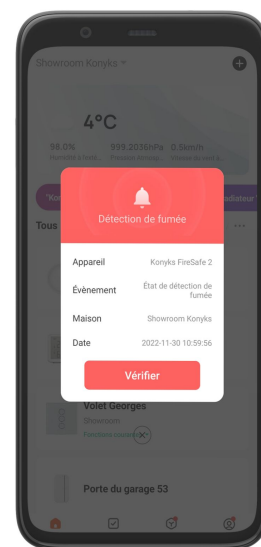

Détectez les entrées

Senso Charge 2 est un détecteur d'ouverture. Cela permet de surveiller que les portes ou fenêtres sont bien fermées. Vous recevez une notification en cas d'ouverture ce qui permet de s'assurer qu'il s'agit d'un visiteur légitime. Mais cela peut aussi servir à s'assurer à quelle heure les enfants rentrent de l'école....

Pack Sécurité EAN 3770024338454

kōnyks

Caméra Wi-Fi 360° Camini Care

works with alexa

fonctionne avec l'Assistant Google

Fonctionnalités :

- Caméra résolution **3 MP** (2304 x 1296)
- **Mode Vie privée physique**
- **Bouton d'appel Vidéo**
- Compatible Google Home et Alexa.
pour Chromecast ou Alexa Echo Show.
- **Vision de nuit** jusqu'à 10M
- **Vision à 360°** (rotation motorisée)
- Fonction **Sirène / Alarme**
- **Détecteur de bruits** et de mouvements
- Fonction **patrouille**: surveillance automatisée de zones pré-définies

*en mode vie
privée*

Nécessite un réseau Wifi 2.4 Ghz • Vidéo 3MP 2304 x 1296 pixels • Lentille 3,6mm • Détection de mouvements intelligente avec suivi de la personne détectée • Angle de vision 90° • Enregistrement sur carte Micro SD jusqu'à 128 Go • Rotation motorisée 355° en horizontal et 85° en vertical • Bouton d'appel vidéo, permet de déclencher un appel sur le téléphone du propriétaire • Vision de nuit par LED IR jusqu'à 10m • Nombreuses automatisations avec produits Konyks • Encodage H265 • Alimentation 5V DC 1A par USB-C • Dimensions 165x97x97mm • Poids 186 gr. • EAN 3770024338287

Vidéo

Fonctionnalités :

- Alerte sur votre smartphone en cas de fumée**
Utilise le Wi-Fi de la maison, installation facile
- 5 ans d'autonomie**
grâce à la pile Lithium CR123A standard fournie
- Automatisations faciles**
possibilité de déclencher d'autres appareils en fonction de la détection de fumée (par exemple allumer des lumières)
- Conforme à la norme CE EN14604**
Testé par SGS / Certifié par DBI