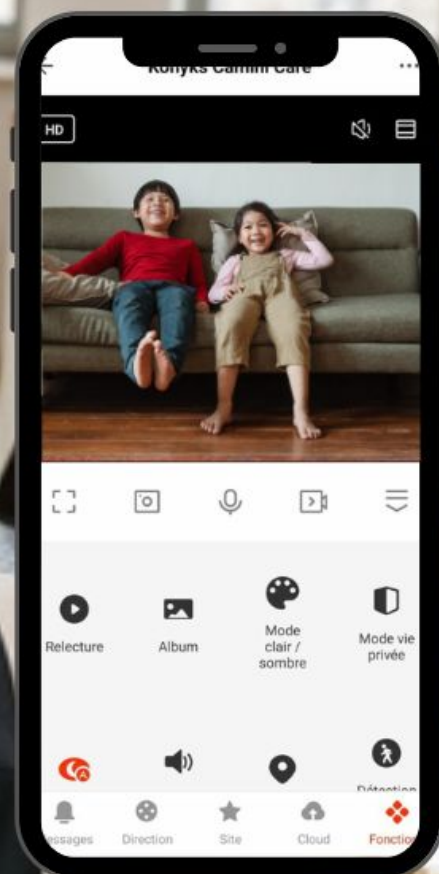

konyks.com