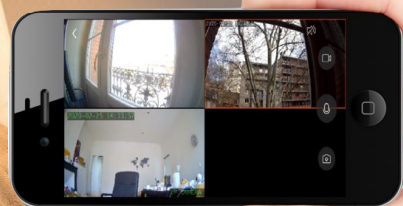

La caméra intérieure Camini Care vous permet de **surveiller les entrées**. Intelligente cette caméra vous signale par notification les intrusions non prévues et peut suivre les mouvements du visiteur inattendu. Mieux encore Camini Care vous permet de rester en contact avec les personnes dépendantes avec son **bouton d'appel vidéo direct**

Soyez prévenu d'un début d'incendie

Les détecteurs de fumée sont obligatoires en France mais si un incendie se déclare lorsque vous êtes absent personne ne vous prévient. Avec Firesafe 2 en cas de détection le détecteur lance une puissante sonnerie mais vous recevrez automatiquement une notification ou un SMS sur votre téléphone.

Détectez les entrées

Senso Charge 2 est un détecteur d'ouverture. Cela permet de surveiller que les portes ou fenêtres sont bien fermées. Vous recevez une notification en cas d'ouverture ce qui permet de s'assurer qu'il s'agit d'un visiteur légitime. Mais cela peut aussi servir à s'assurer à quelle heure les enfants rentrent de l'école....

Pack Sécurité EAN 3770024338454

kōnyks

Caméra Wi-Fi 360° Camini Care

works with alexa

fonctionne avec l'Assistant Google

Fonctionnalités :

- Caméra résolution **3 MP** (2304 x 1296)
- **Mode Vie privée physique**
- **Bouton d'appel Vidéo**
- Compatible Google Home et Alexa.
pour Chromecast ou Alexa Echo Show.
- **Vision de nuit** jusqu'à 10M
- **Vision à 360°** (rotation motorisée)
- Fonction **Sirène / Alarme**
- **Détecteur de bruits** et de mouvements
- Fonction **patrouille**: surveillance automatisée de zones pré-définies