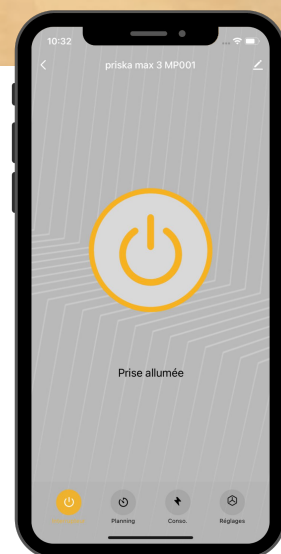

kōnyks

Prise connectée Wi-Fi + BT 16A

Priska FR Dual Pack

- **Lot de 2 Prise connectées 16 A - 3680 Watts**
- **Format FR** (type E/F + E/F)
- Plannings, minuteries, Scénarios
- **Compteur d'énergie**,
relevé instantané de la consommation ou production
des appareils reliés, historique
- **Pilotage à la voix ou par Smartphone**

Nécessite un réseau Wifi 2.4 Ghz connecté à Internet • Le Bluetooth permet un appairage plus rapide et en cas de coupure de Wi-Fi la prise peut être contrôlée en Bluetooth • Tension 220-240V AC • 50/60 Hz • 16 ampères • Modèle norme FR type (type E/F + E/F) • Puissance max 3680W • Pilotage à la voix avec Alexa, Google Home et les Raccourcis Siri • Application gratuite, Programmation horaire, compte à rebours, scénarios et automatisations • Compteur de consommation avec historique des consommations . EAN 3770024338508